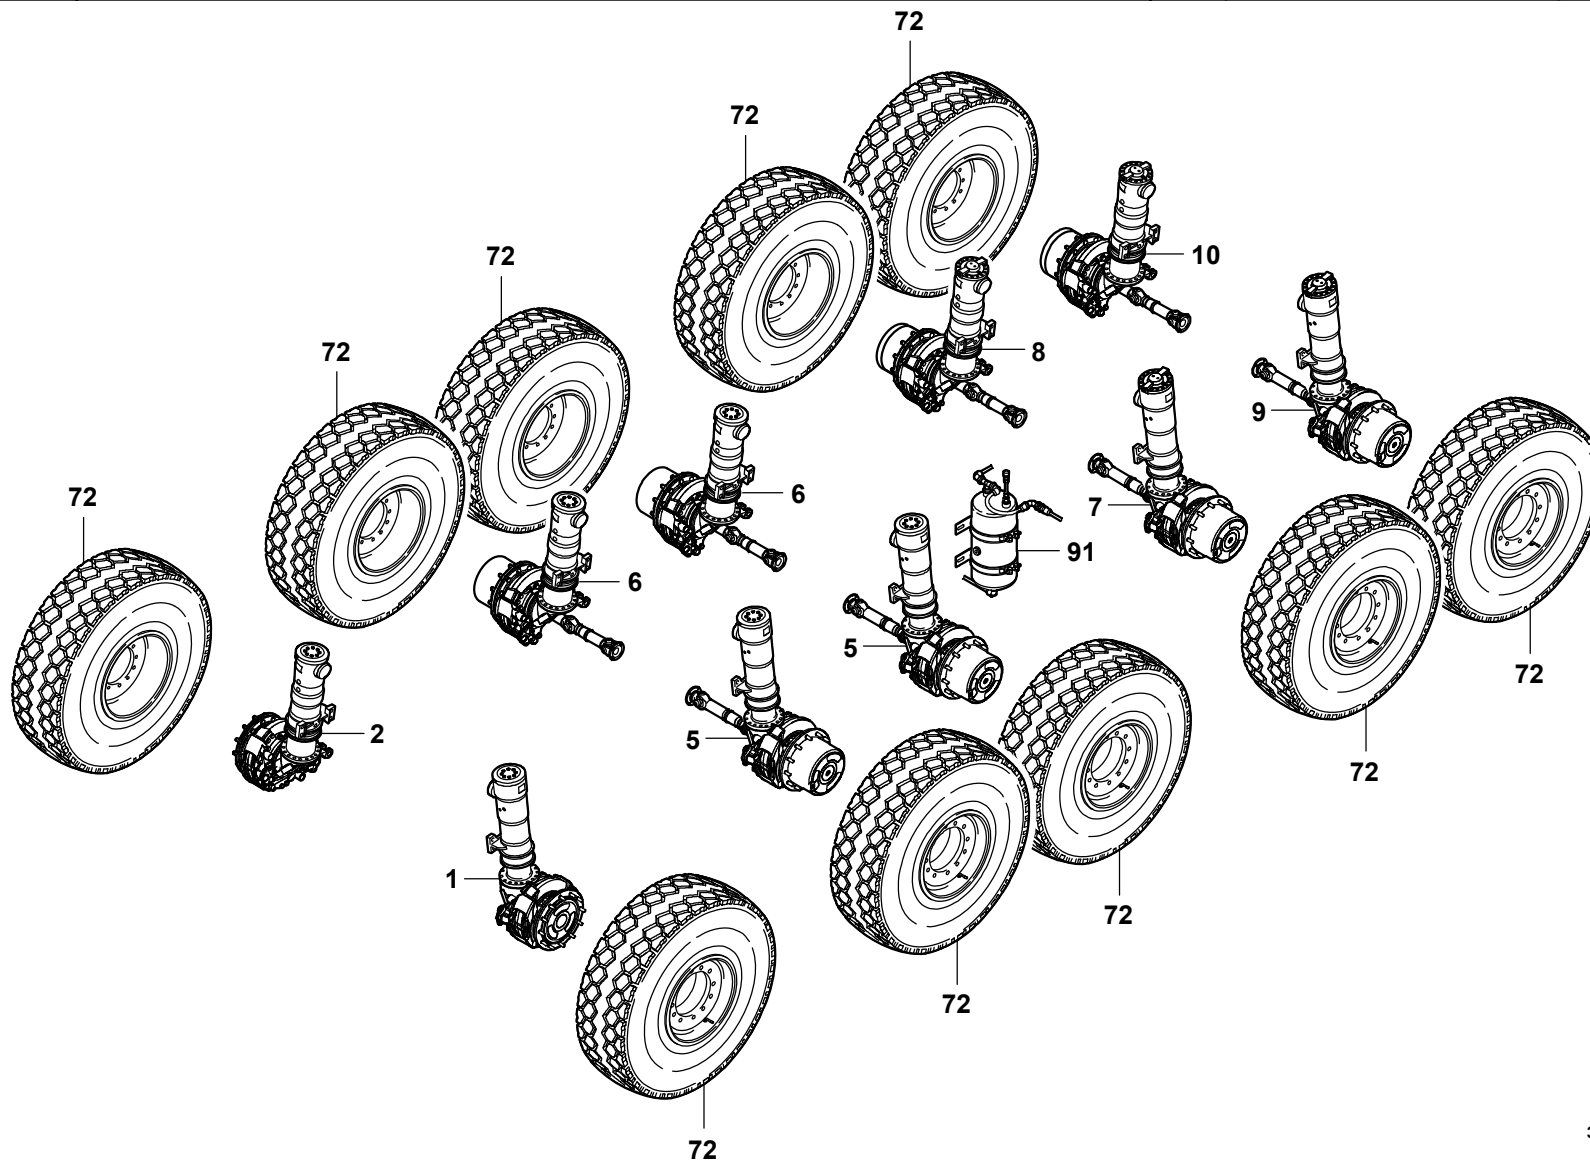

**GROVE**

FAHRWERK 10X8X10  
CHASSIS 10X8X10

BILDТАФЕЛ  
PICTORIAL DISPLAY

05.17

**3225792-ETL H**

1/3

**GMK 5250  
BE 505  
G 061**

**GROVE**

FAHRWERK 10X8X10  
CHASSIS 10X8X10

BILDТАФЕЛ  
PICTORIAL DISPLAY

05.17

**3225792-ETL H**

2/3

**GMK 5250  
BE 505  
G 061**

**GROVE**

FAHRWERK 10X8X10  
CHASSIS 10X8X10

BILDTAFEL  
PICTORIAL DISPLAY

05.17

**3225792-ETL H**

3/3

**GMK 5250  
BE 505  
G 061**